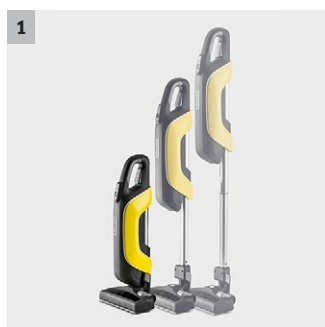

VC 5

Piccolo ma potente: il nuovo compatto aspirapolvere VC 5 di Kärcher può essere facilmente riposto anche negli spazi più piccoli. Tuttavia rimane potente come un normale aspirapolvere.

Filter Cleaning

1 Tubo di aspirazione triplo-telescopico

- Il dispositivo può essere ridotto a metà della sua dimensione con la semplice pressione di un pulsante.
- Facilmente riponibile anche in spazi piccoli

2 Bocchetta per pavimentocommutabile con giunto flessibile

- Eccellenti prestazioni di pulizia, come un grande aspirapolvere a traino
- Estrema maneggevolezza per pulire anche sotto i mobili

3 Sistema senza sacchetto con filtro a tre stadi

- Non bisogna comprare sacchetti per il filtro
- Assorbimento di sporco affidabile.

Dotazione

Bocchetta secco commutabile	Con snodo flessibile
Cartuccia filtro estraibile	filtro principale e di lunga durata
Funzione di pulizia filtro	filtro principale e di lunga durata
Filtro HEPA	Filtro HEPA
Posizione di fermo	con magnete
Controllo corrente	4 livelli di potenza
Bocchetta poltrone	■
Impugnatura con Softgrip	■
2 ganci per cavi	con funzione di rimozione rapida
Tubo telescopico	■
■ Incluso nella consegna	